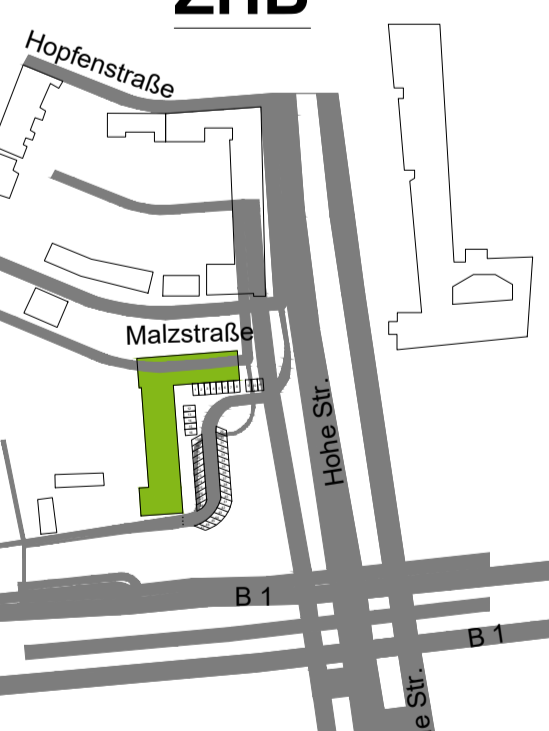

Campus Nord

Campus Süd

Legende zum Lageplan der Technischen Universität Dortmund

- Haupteingänge
- Gebäude der Universität
- Neubau Gebäude der Universität
- Rückgabe/Abriss an BLB
- Fachhochschule Dortmund
- Fremdgebäude
- Einfahrten
- Öffentliche Straßen
- Straßen innerhalb der Uni
- Fußgängerbereiche
- Hausnummern
- Ihr Standort
- Info-Point Zentralpfortner

Trinkwasserspender vorhanden

Kreisverkehr

Evinger Platz Sozialforschungsstelle

Hohestraße 141 ZHB

Dortmunder U Hochschuletage

Stockumer Straße