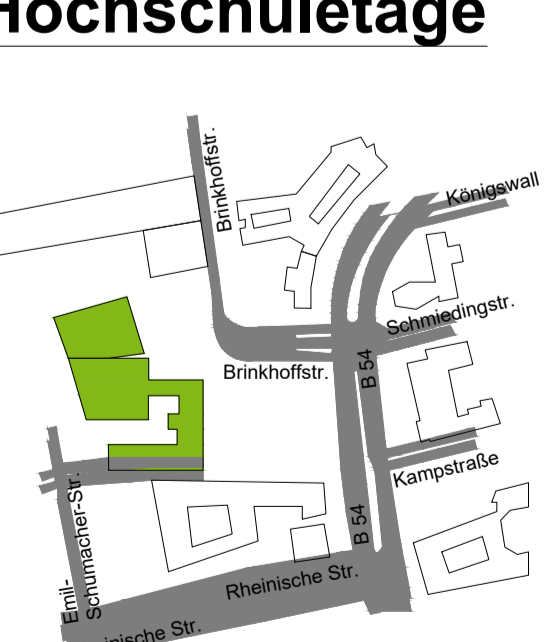

Campus Nord

Campus Süd

Legende zum Lageplan der Technischen Universität Dortmund

- Haupteingänge
- Gebäude der Universität
- Neubau Gebäude der Universität
- Rückgabe/Abriss an BLB
- Fachhochschule Dortmund
- Fremdgebäude
- Einfahrten
- Öffentliche Straßen
- Straßen innerhalb der Uni
- Fußgängerbereiche
- Hausnummern
- Ihr Standort
- Info-Point Zentralpfortner

Trinkwasserspender vorhanden

Kreisverkehr

Evinger Platz Sozialforschungsstelle

Hohestraße 141 ZHB

Dortmunder U Hochschuletage

Stockumer Straße